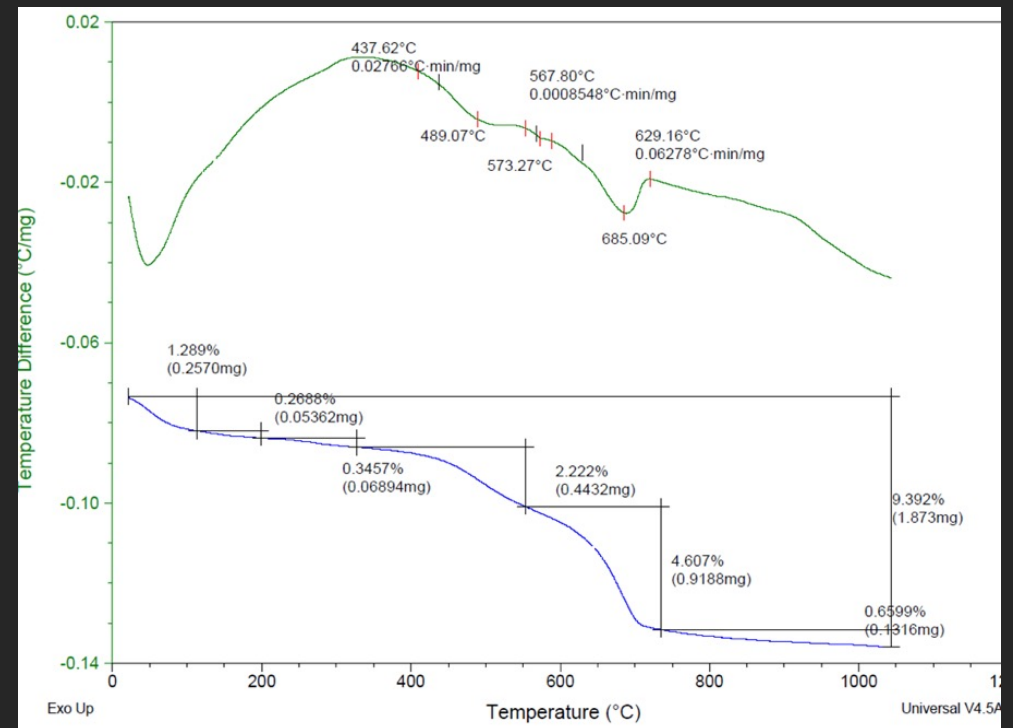

# Le tournage ou l'art de plier les feuilletés d'argile

---

Le tournage a un impact sur la structure des feuilletés d'argile.

Il les oriente différemment, les compacte plus ou moins.

Et influence également l'alignement des pores présents dans l'argile.

# La maitrise fondamentale de la courbe de cuisson

Observations MEB après cuisson à 1 000°C et 1 080°C,

Analyses thermiques ATG et DSC