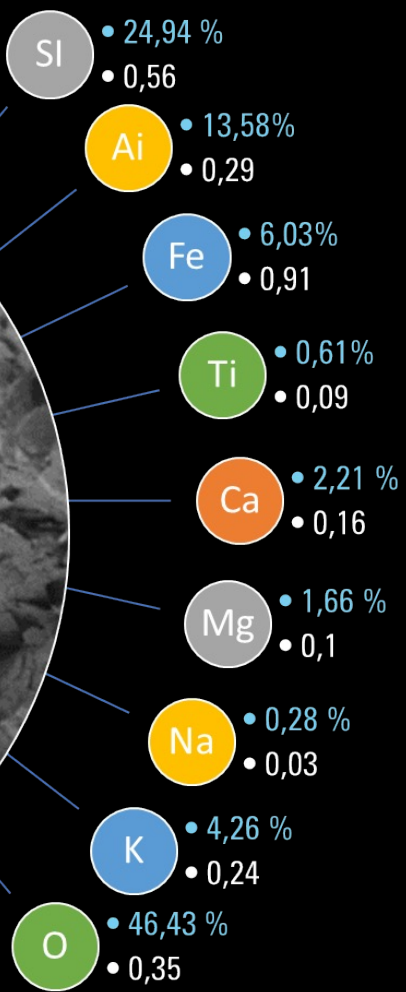

## Irrigation par jarres poreuses

---

Comment la maîtrise de la perméabilité à l'eau des céramiques permet de proposer un système d'irrigation extrêmement économe en eau.

L'irrigation par  
jarres poreuses un  
principe très  
ancien

# Porosité ou perméabilité ?

La porosité fait référence à la quantité d'espace vide ou de "pores" présents dans un matériau.

La perméabilité se réfère à la capacité d'un matériau à permettre le déplacement des fluides à travers lui.

Observations MEB d'une pièce crue

### Analyses chimiques élémentaires

*réalisées par analyse dispersive en énergie (EDX)  
sur un appareillage de microscopie électronique à balayage (MEB)*

Ca • % massique  
• Ecart type