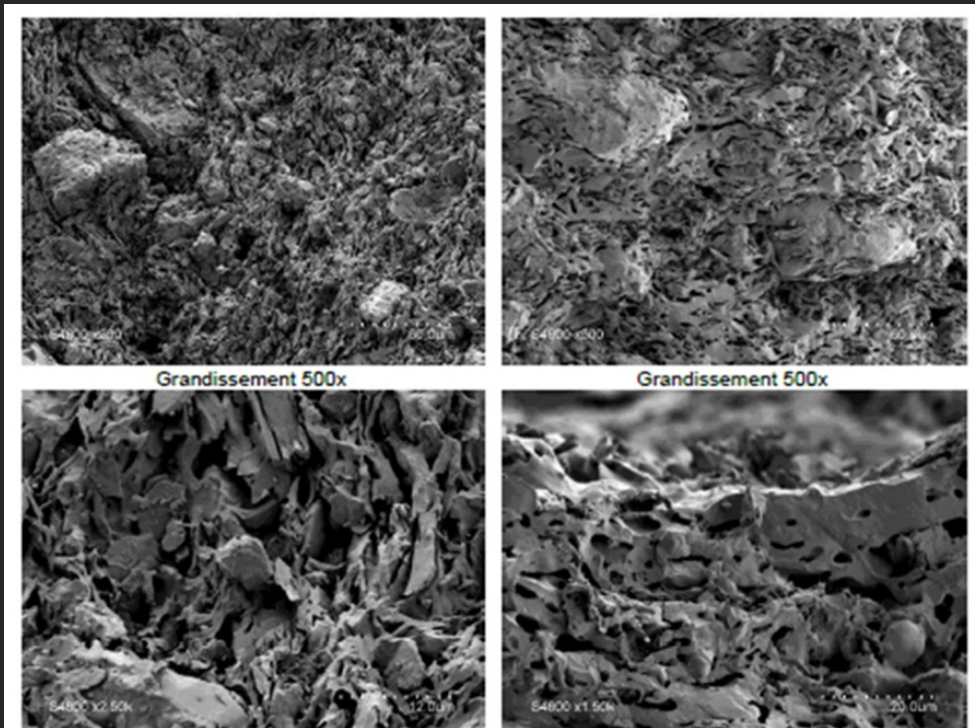

## Une argile aux caractéristiques spécifiques

# Le tournage ou l'art de plier les feuilletés d'argile

---

Le tournage a un impact sur la structure des feuilletés d'argile.

Il les oriente différemment, les compacte plus ou moins.

Et influence également l'alignement des pores présents dans l'argile.

# La maitrise fondamentale de la courbe de cuisson

Observations MEB après cuisson à 1 000°C et 1 080°C,

Analyses thermiques ATG et DSC